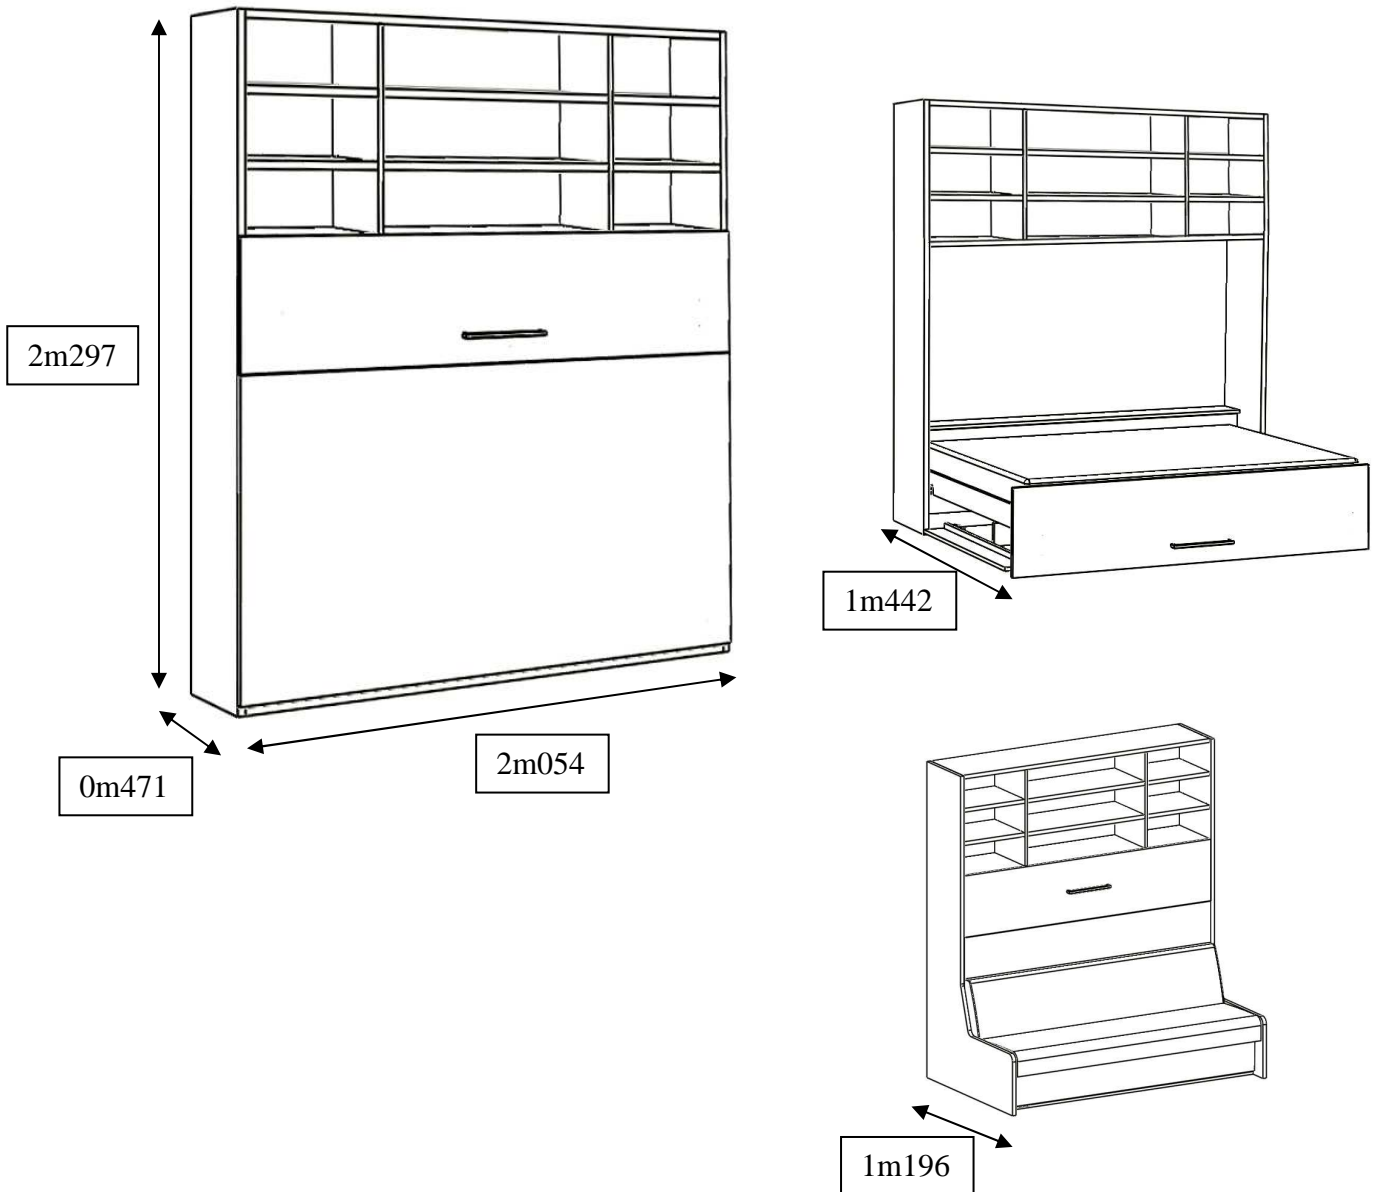

LIT CONCERTO TRANSVERSAL

Lit relevable avec ou sans assise.

Cadre métallique à lattes pour couchage de 138x188cm.
(Le lit peut se faire également en couchage 88x188 et 118x188)
Hauteur maxi du matelas : 16cm
Rangement pour oreillers au-dessous du cadre métallique.