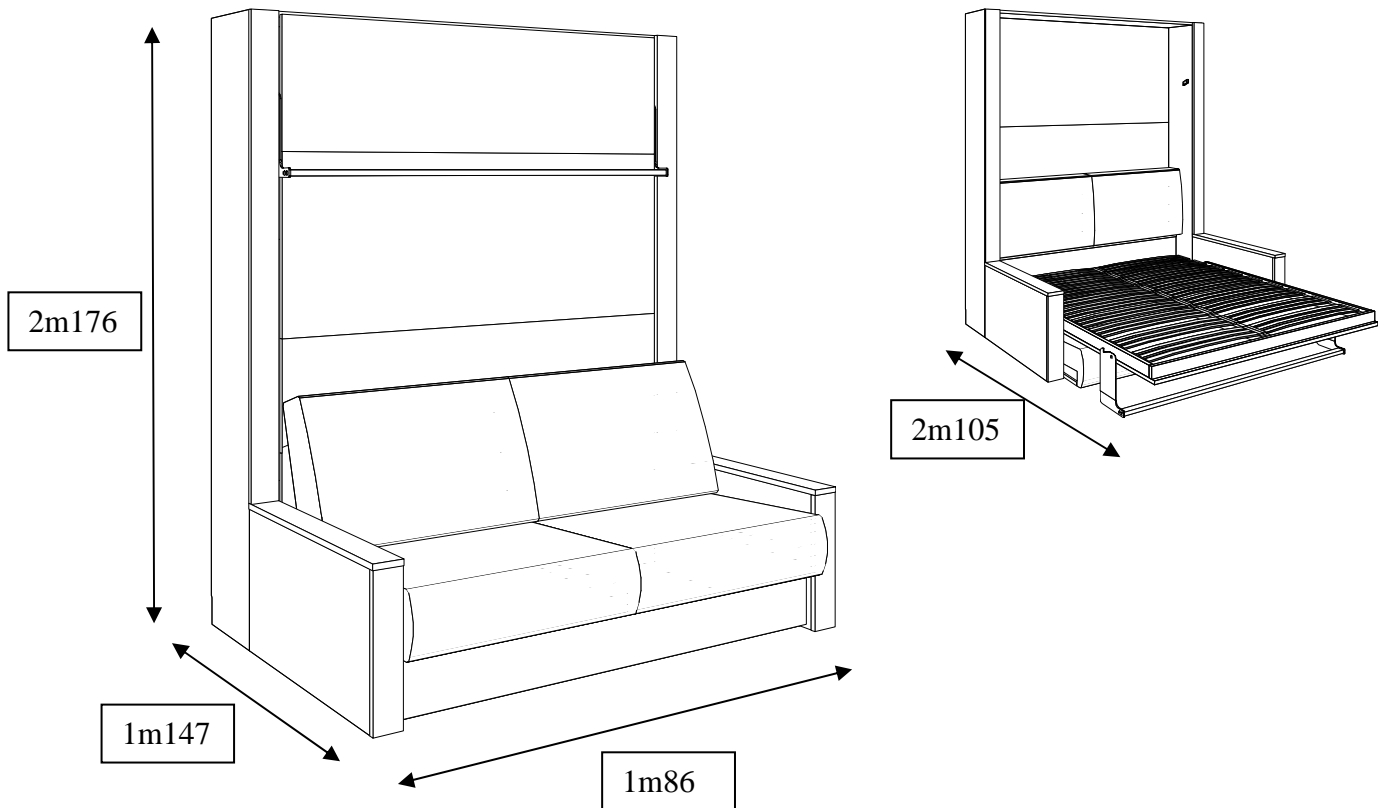

LRAC CONFORT

Lit relevable avec assise.

Les 2 coussins de dossier se retirent et peuvent servir de tête de lit.

Cadre métallique à lattes pour couchage de 158x198cm.

Hauteur maxi du matelas : 18cm

Finition standard: