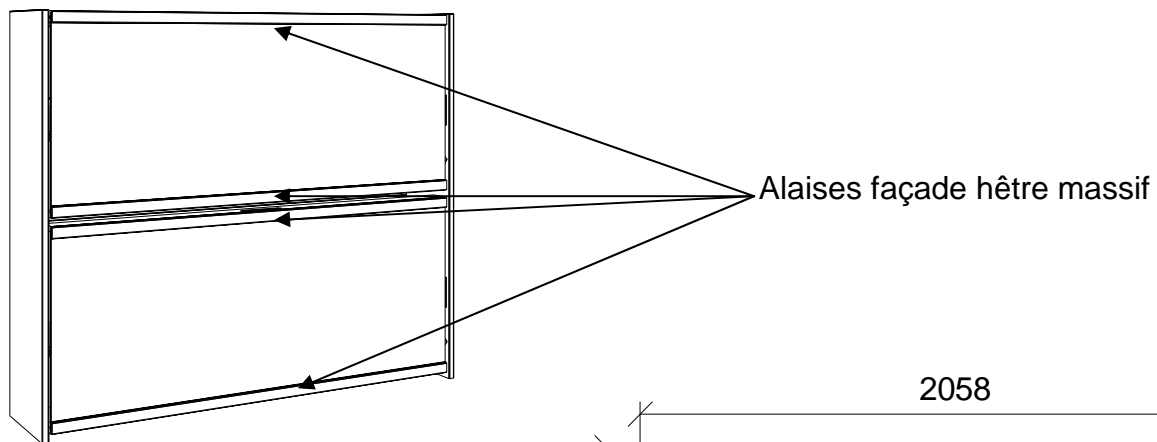

MLJU Meuble-lit Jumeaux superposés

Larg. 2m058 - Haut. 1m760
Prof. Fermé : 0m42
Prof. Ouvert : 0m90
Sommiers Lattes -
Matelas mousse Haute Résilience densité 35 Kg/m³
Literie 78 x 188 x 10 cm

Côtés épaisseur 28mm
Façades épaisseur 12mm
Structure mélamine 19mm