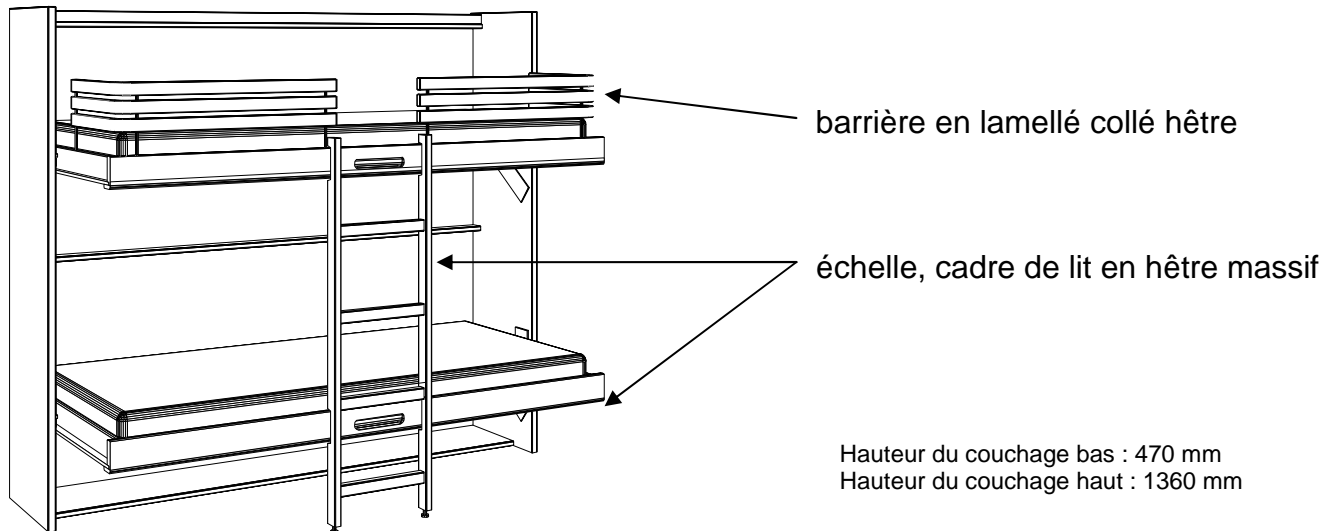

MLJU Meuble-lit Jumeaux superposés

Larg. 2m058 - Haut. 1m760
Prof. Fermé : 0m42
Prof. Ouvert : 0m90
Sommiers Lattes -
Matelas mousse Haute Résilience densité 35 Kg/m³
Literie 78 x 188 x 10 cm

Côtés épaisseur 28mm
Façades épaisseur 12mm
Structure mélamine 19mm