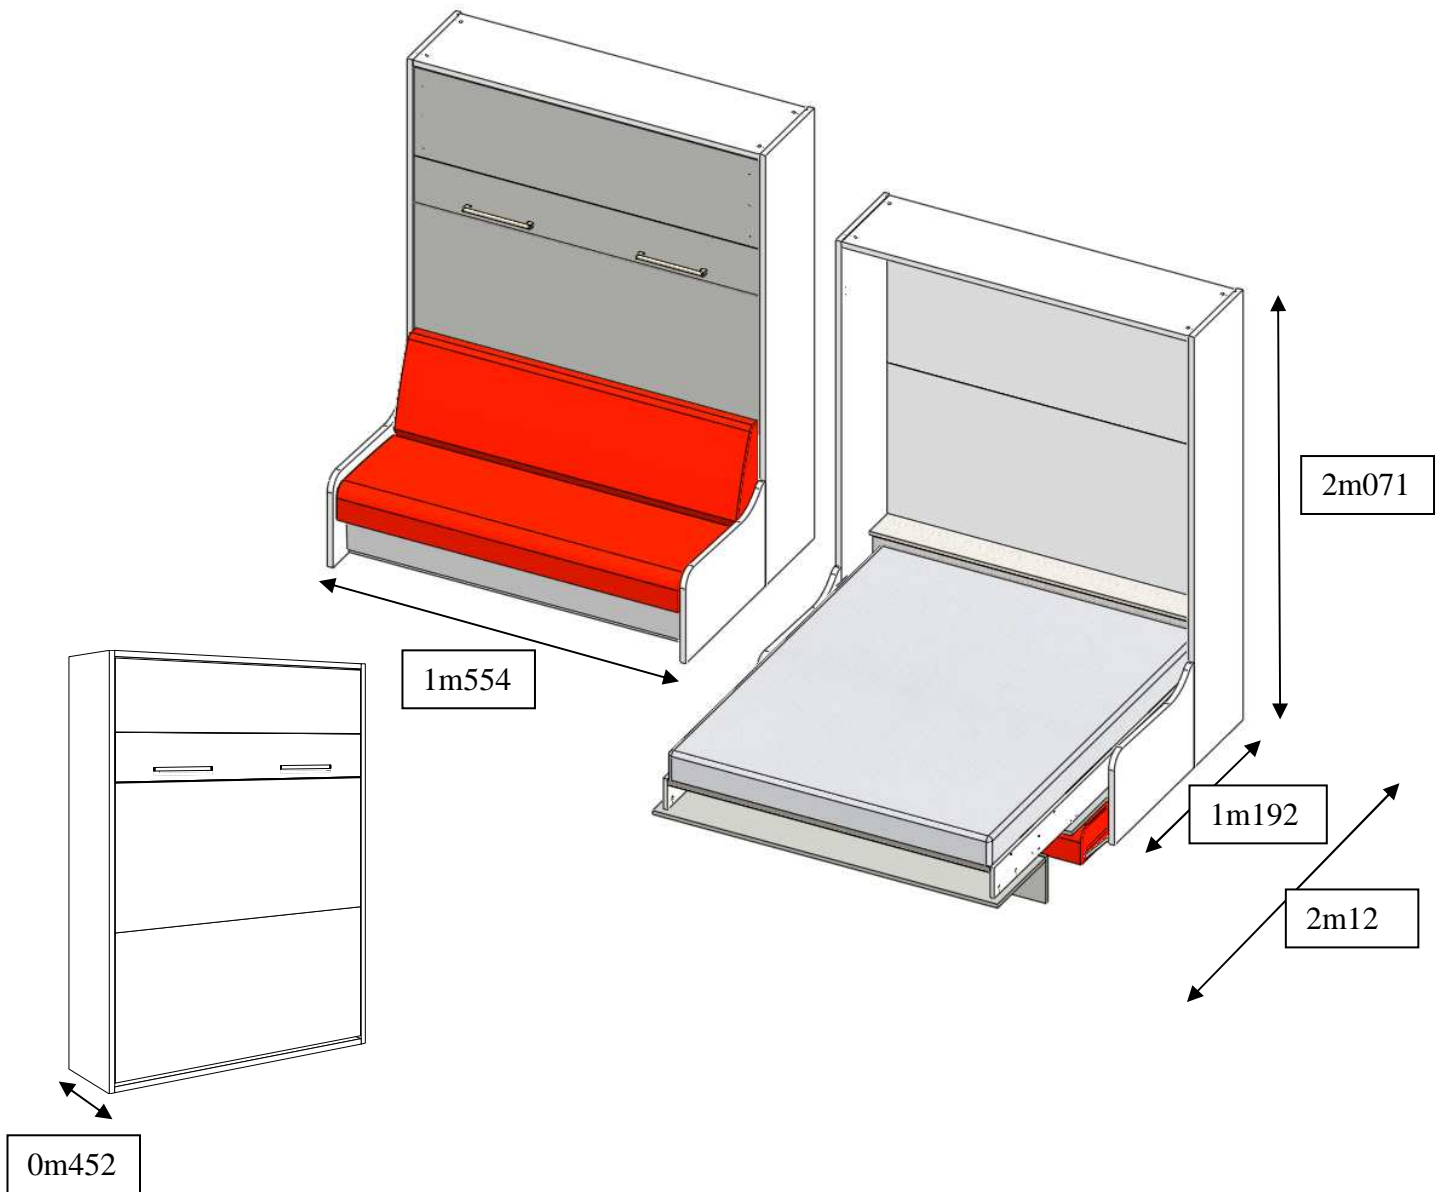

## LIT PREMIUM

Lit relevable avec ou sans assise.

Cadre métallique à lattes pour couchage de 138x188cm.  
(Le lit peut se faire également en couchage 88x188 et 118x188)  
Hauteur maxi du matelas : 16cm